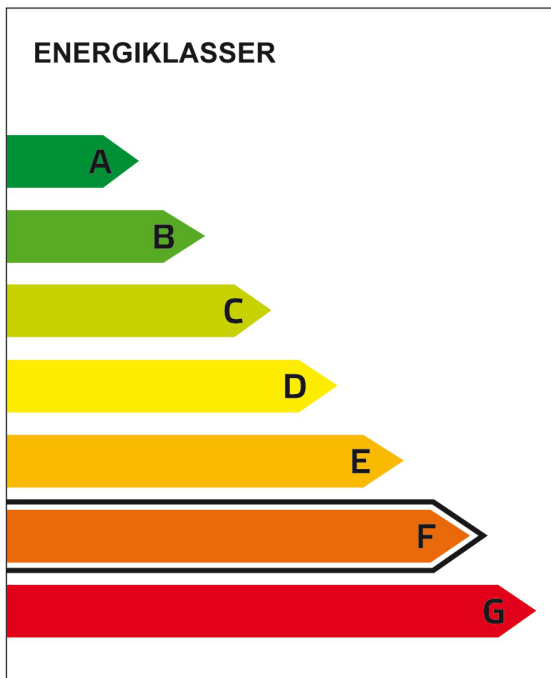

Sammanfattning av

ENERGIDEKLARATION

Vintervägen 17, 169 35 Solna
Solna stad

Nybyggnadsår: 1938

Energideklarations-ID: 868487

DENNA BYGGNADS
ENERGIKLASS

Energiprestanda:
173 kWh/m² och år

**Krav vid uppförande av
ny byggnad [mars 2015]:**
Energiklass C, 80 kWh/m² och år

Uppvärmningssystem:
Fjärrvärme

Radonmätning:
Utförd

Ventilationskontroll (OVK):
Utförd

Åtgärdsförslag:
Har lämnats

Energideklarationen är utförd av:
Jimmy Östling, Saltsjö-Boo Verket,
2018-08-27

Energideklarationen är giltig till:
2028-08-27